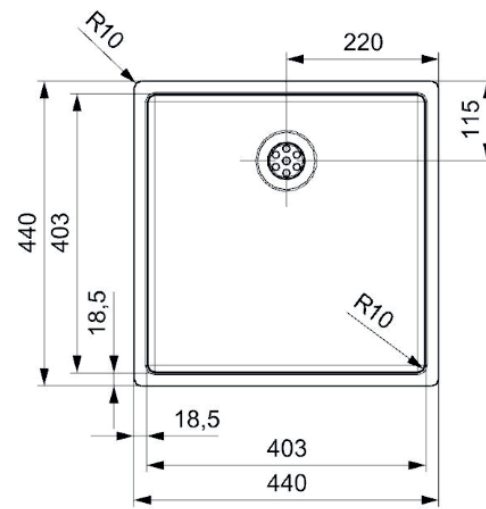

# New York 40x40 køkkenvask Udskæringsmål

Varenr.: R27639  
VVS-nr.: 681308309

Godstykkelse: 1,0 mm  
Min. skabsbredde: 500 mm

Fikseringsclips til nedfældning medfølger

# LAVABO®

UDSKÆRINGSMÅL Nedfældning  
AUSSPARURNG Einbau  
CUTOUT Normal installation

UDSKÆRINGSMÅL Planlimning  
AUSSPARURNG Flächenbündig  
CUTOUT Flush mount